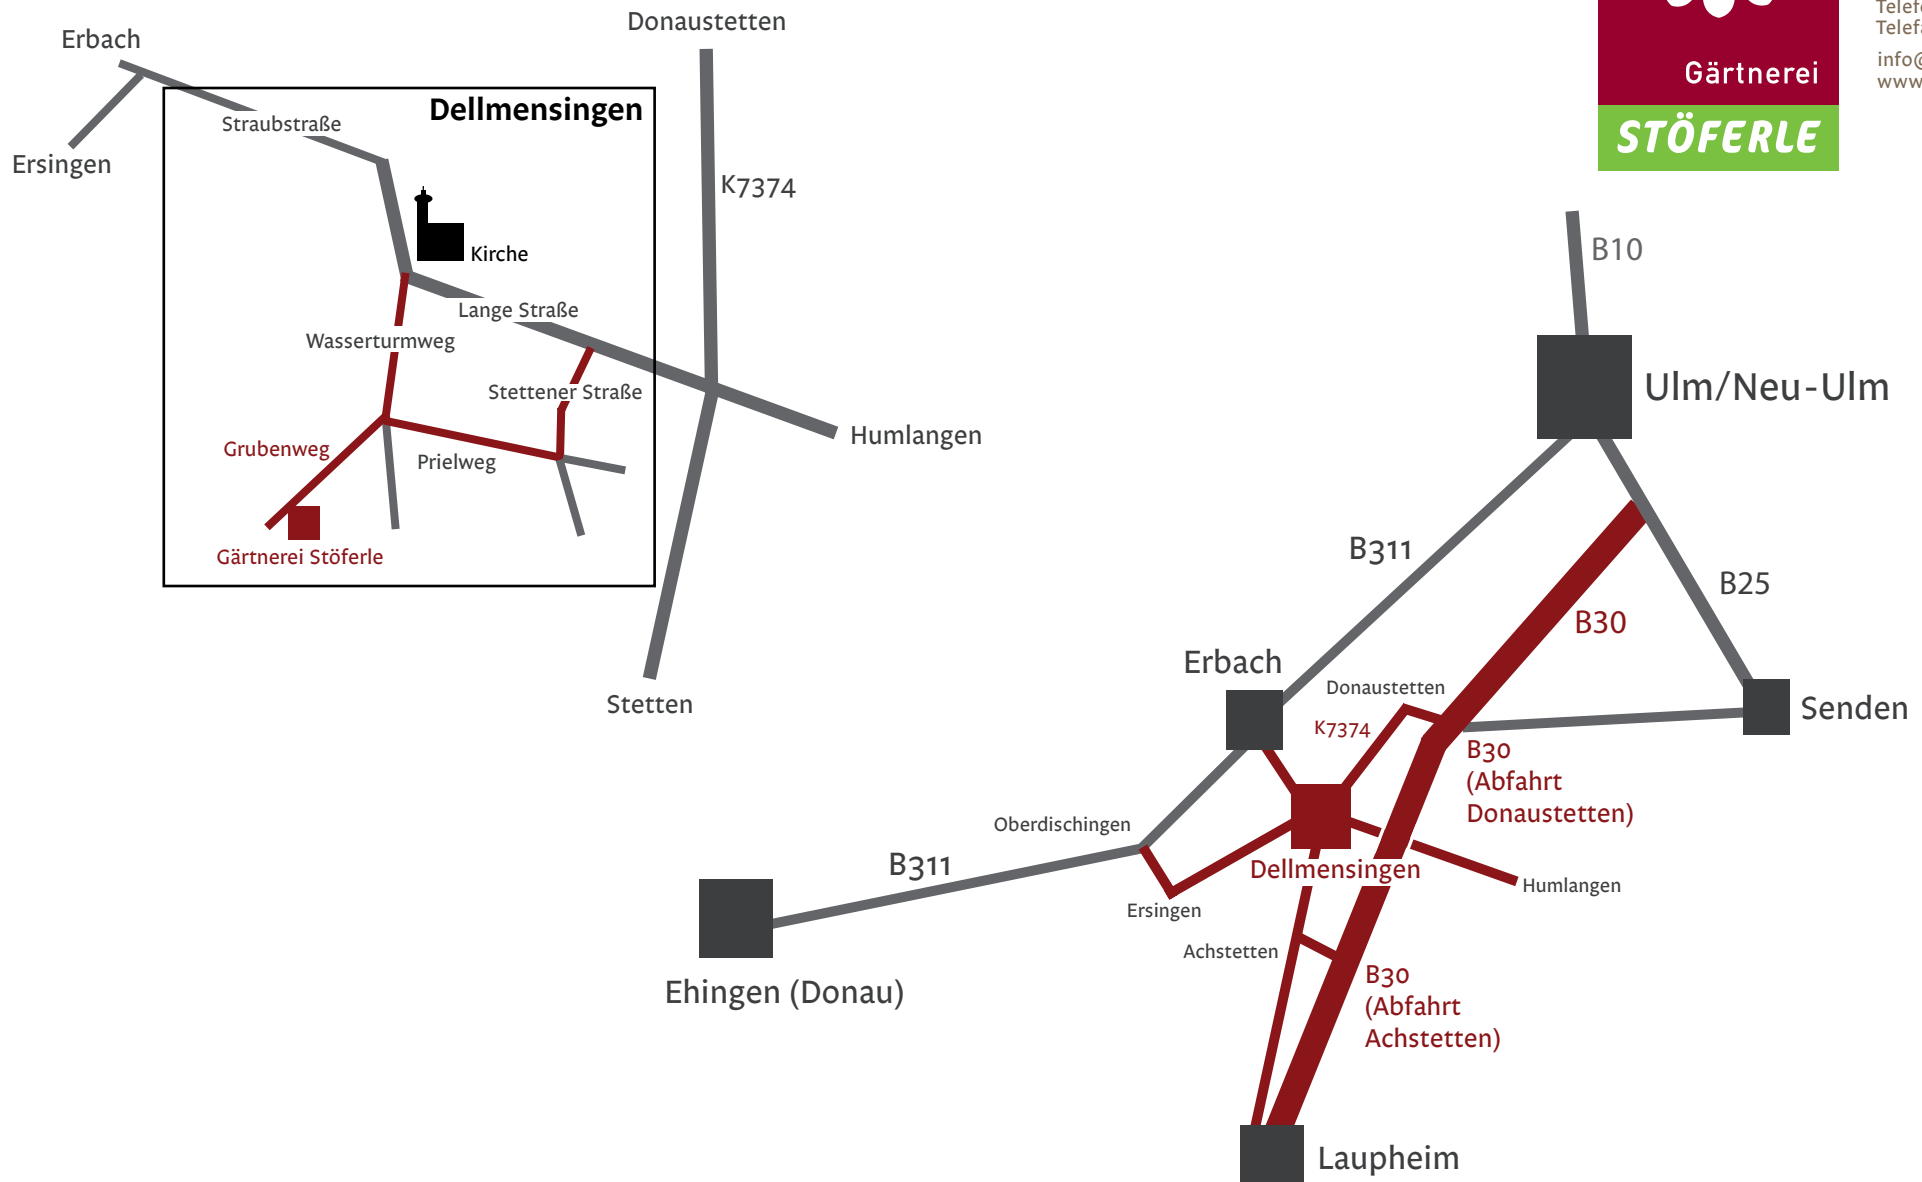

# Ihr Weg zu uns

Gärtnerei &  
Blumenfachgeschäft  
Grubenweg 11  
89155 Dellmensingen  
Telefon: [0 73 05] 64 29  
Telefax: [0 73 05] 2 46 96  
info@stoferle.com  
www.stoferle.com

...genau, was ich wollte!